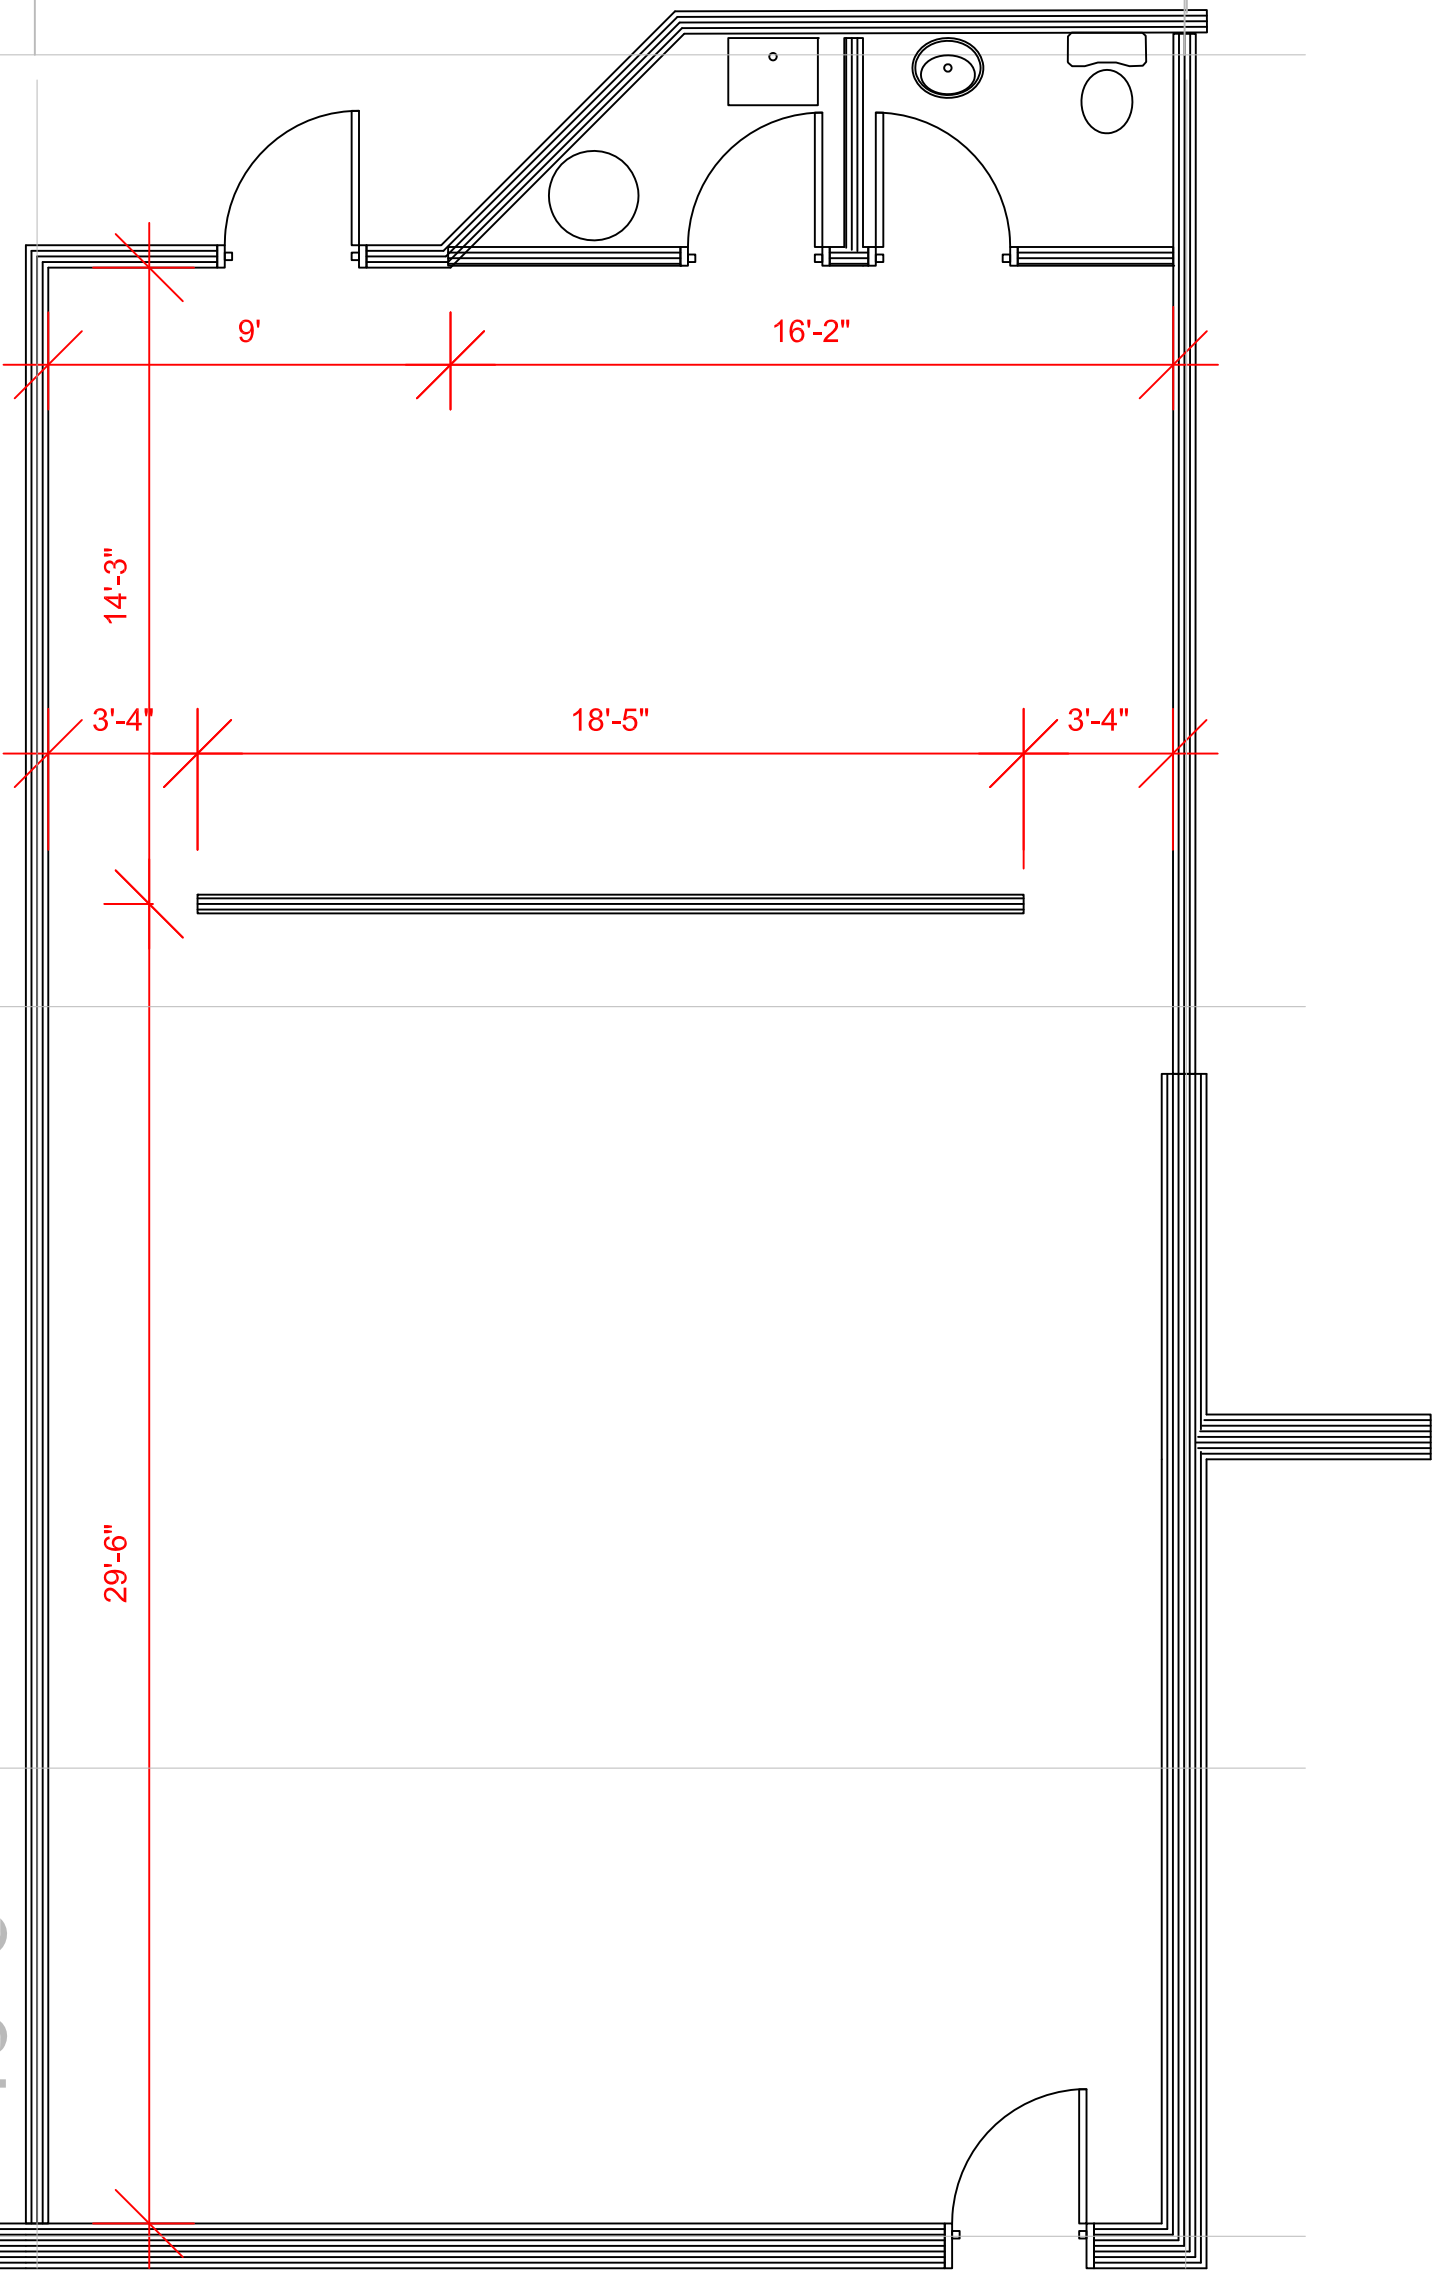

P

R

25'-8"

2

21'-3"

9'

16'-2"

14'-3"

3'-4"

18'-5"

3'-4"

29'-6"

10'-6"

1

16'-11"

1c

Plan clé

299 Sir Wilfrid Laurier, Local 28

Superficie Totale 1 213 pi.ca.

Superficie Bureaux - pi.ca.

Superficie Entrepôt - pi.ca.

Pas à l'échelle

18 août 2020

No. Cie : 180-01