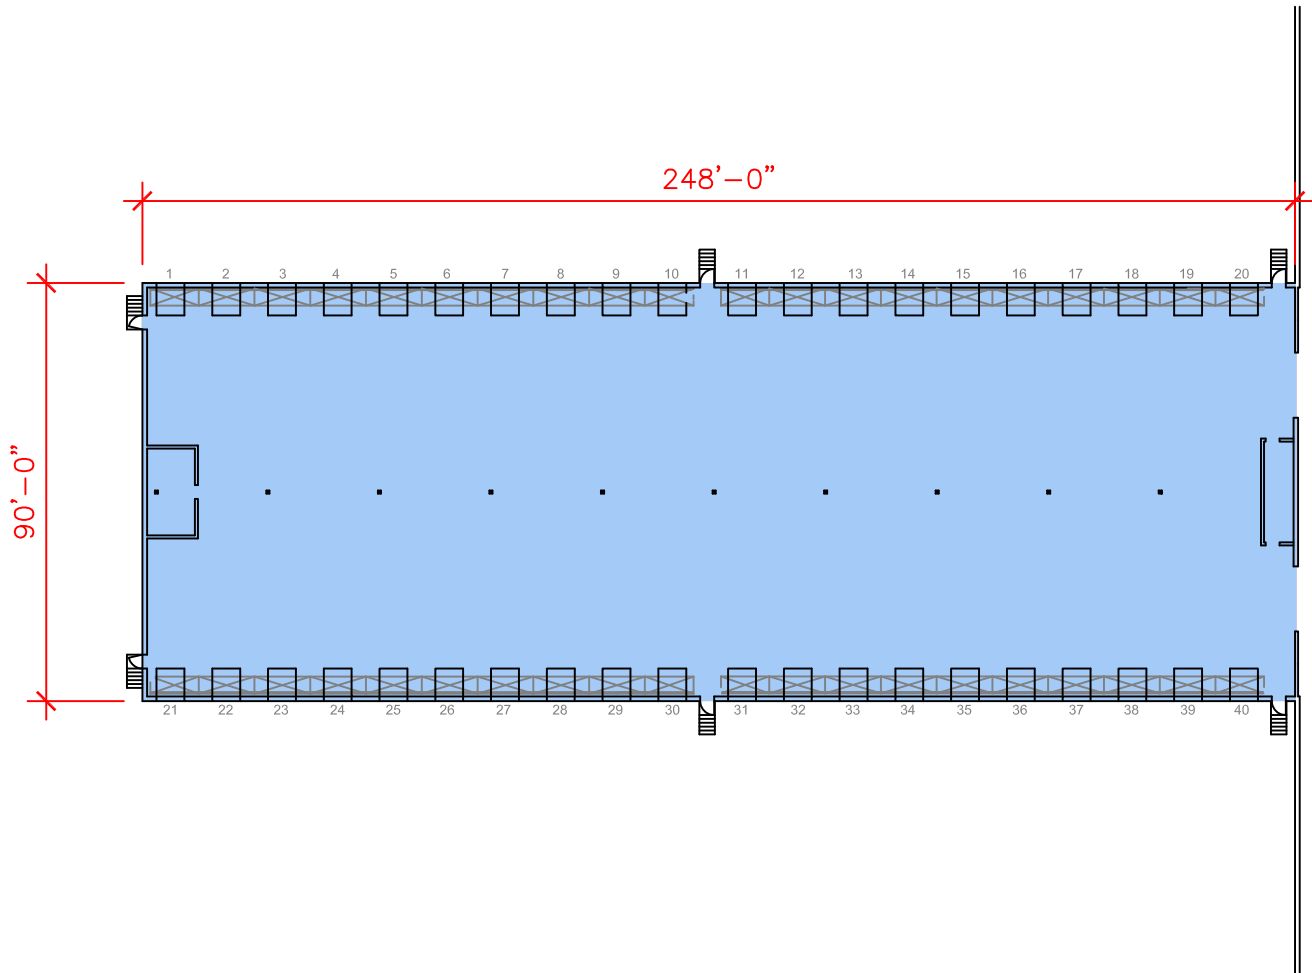

À LOUER - FOR RENT

551 RUE BÉRIAULT - LONGUEUIL, QC QUAI DE TRANSBORDEMENT AVEC TERRAIN CROSS-DOCK WITH LAND

22 350 pi.ca.

- 40 QUAIS DE CHARGEMENTS AVEC NIVELEURS
- 22,350 PI.CA
- HAUTEUR LIBRE DE 26'
- STATIONNEMENT POUR 35 REMORQUES
- GRANDE COUR DE COMIIONNAGE

- 40 TRUCK-LEVEL DOORS WITH LEVELERS
- 22,350 SQ.FT.
- CLEAR HEIGHT OF 26'
- PARKING FOR 35 TRAILERS
- LARGE SHIPPING YARD

vistaprops.com

VEUILLEZ COMMUNIQUER AVEC
PLEASE CONTACT

MICHEL COHEN

514 376 6666 x333 | m.cohen@vistaprops.com

551 BÉRIAULT | LONGUEUIL

Superficie

22,350 pi.ca.

Vista

vistaprops.com

VEUILLEZ COMMUNIQUER AVEC
PLEASE CONTACT

MICHEL COHEN

514 376 6666 x333 | m.cohen@vistaprops.com