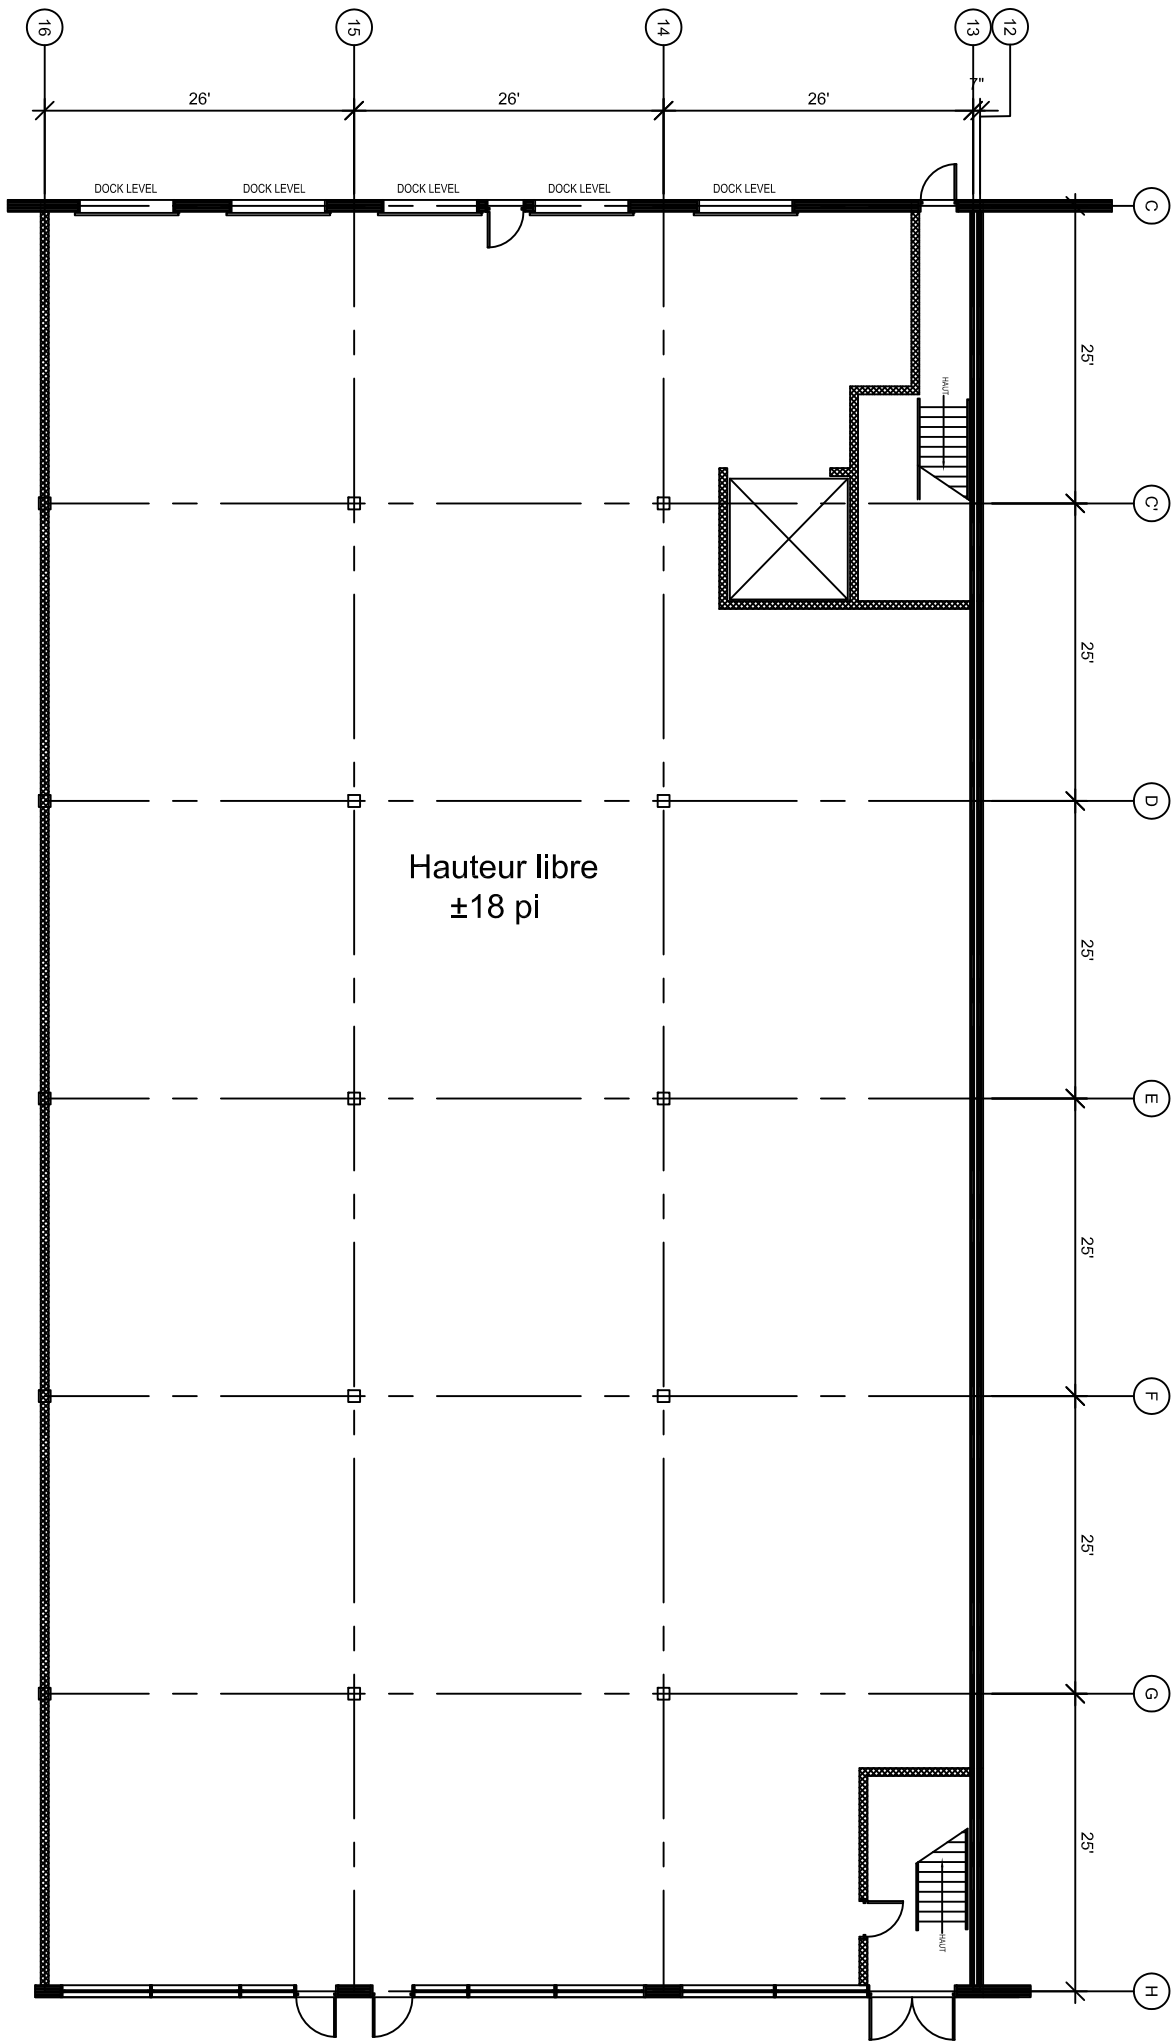

Plan clé

**Vista**

8270 PIE IX - Étage

Superficie Totale	54 373 pi.ca.
Bureaux	14 920 pi.ca.
Entrepôt RDC	39 453 pi.ca.

27-05-2020 No. Cie : 85-01

Plan clé

**Vista**

8270 PIE IX - RDC Entrepot

Superficie Totale	12 639 pi.ca.
Bureaux	pi.ca.
Entrepôt	12 639 pi.ca.

27-05-2020

No. Cie : 85-01