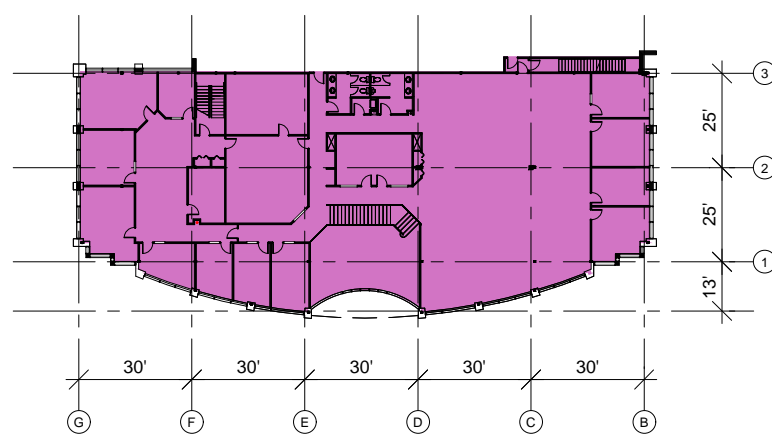

Plan du rez-de-chaussée

Couleur	Superficie
	48 000 pi.ca.
	48 990 pi.ca.
	9 024 pi.ca.
	8 748 pi.ca.
TOTAL	114 762 pi.ca.

Plan de l'étage

4500 Thimens

Plan d'ensemble

Pas à l'échelle

26 janvier 2018

No. Cie : 65-06