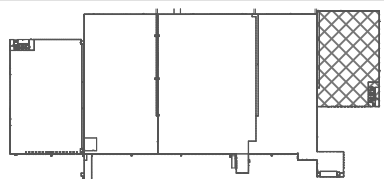

Hauteur Libre
± 32'

Plan clé

401 Marie-Curie, Vaudreuil - Phase II

Superficie Totale 89 798 pi.ca.

Superficie Bureaux 4 222 pi.ca.

Superficie Entrepôt 85 576 pi.ca.

Pas à l'échelle

30 octobre 2020