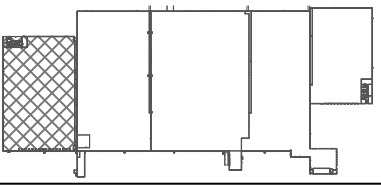

Hauteur Libre  
± 32'

Plan clé

401 Marie-Curie, Vaudreuil - Phase I		
Superficie Totale	126 989 pi.ca.	
Superficie Bureaux	4 105 pi.ca.	
Superficie Entrepôt	122 884 pi.ca.	
Pas à l'échelle	30 octobre 2020	No. Cie : 251-01