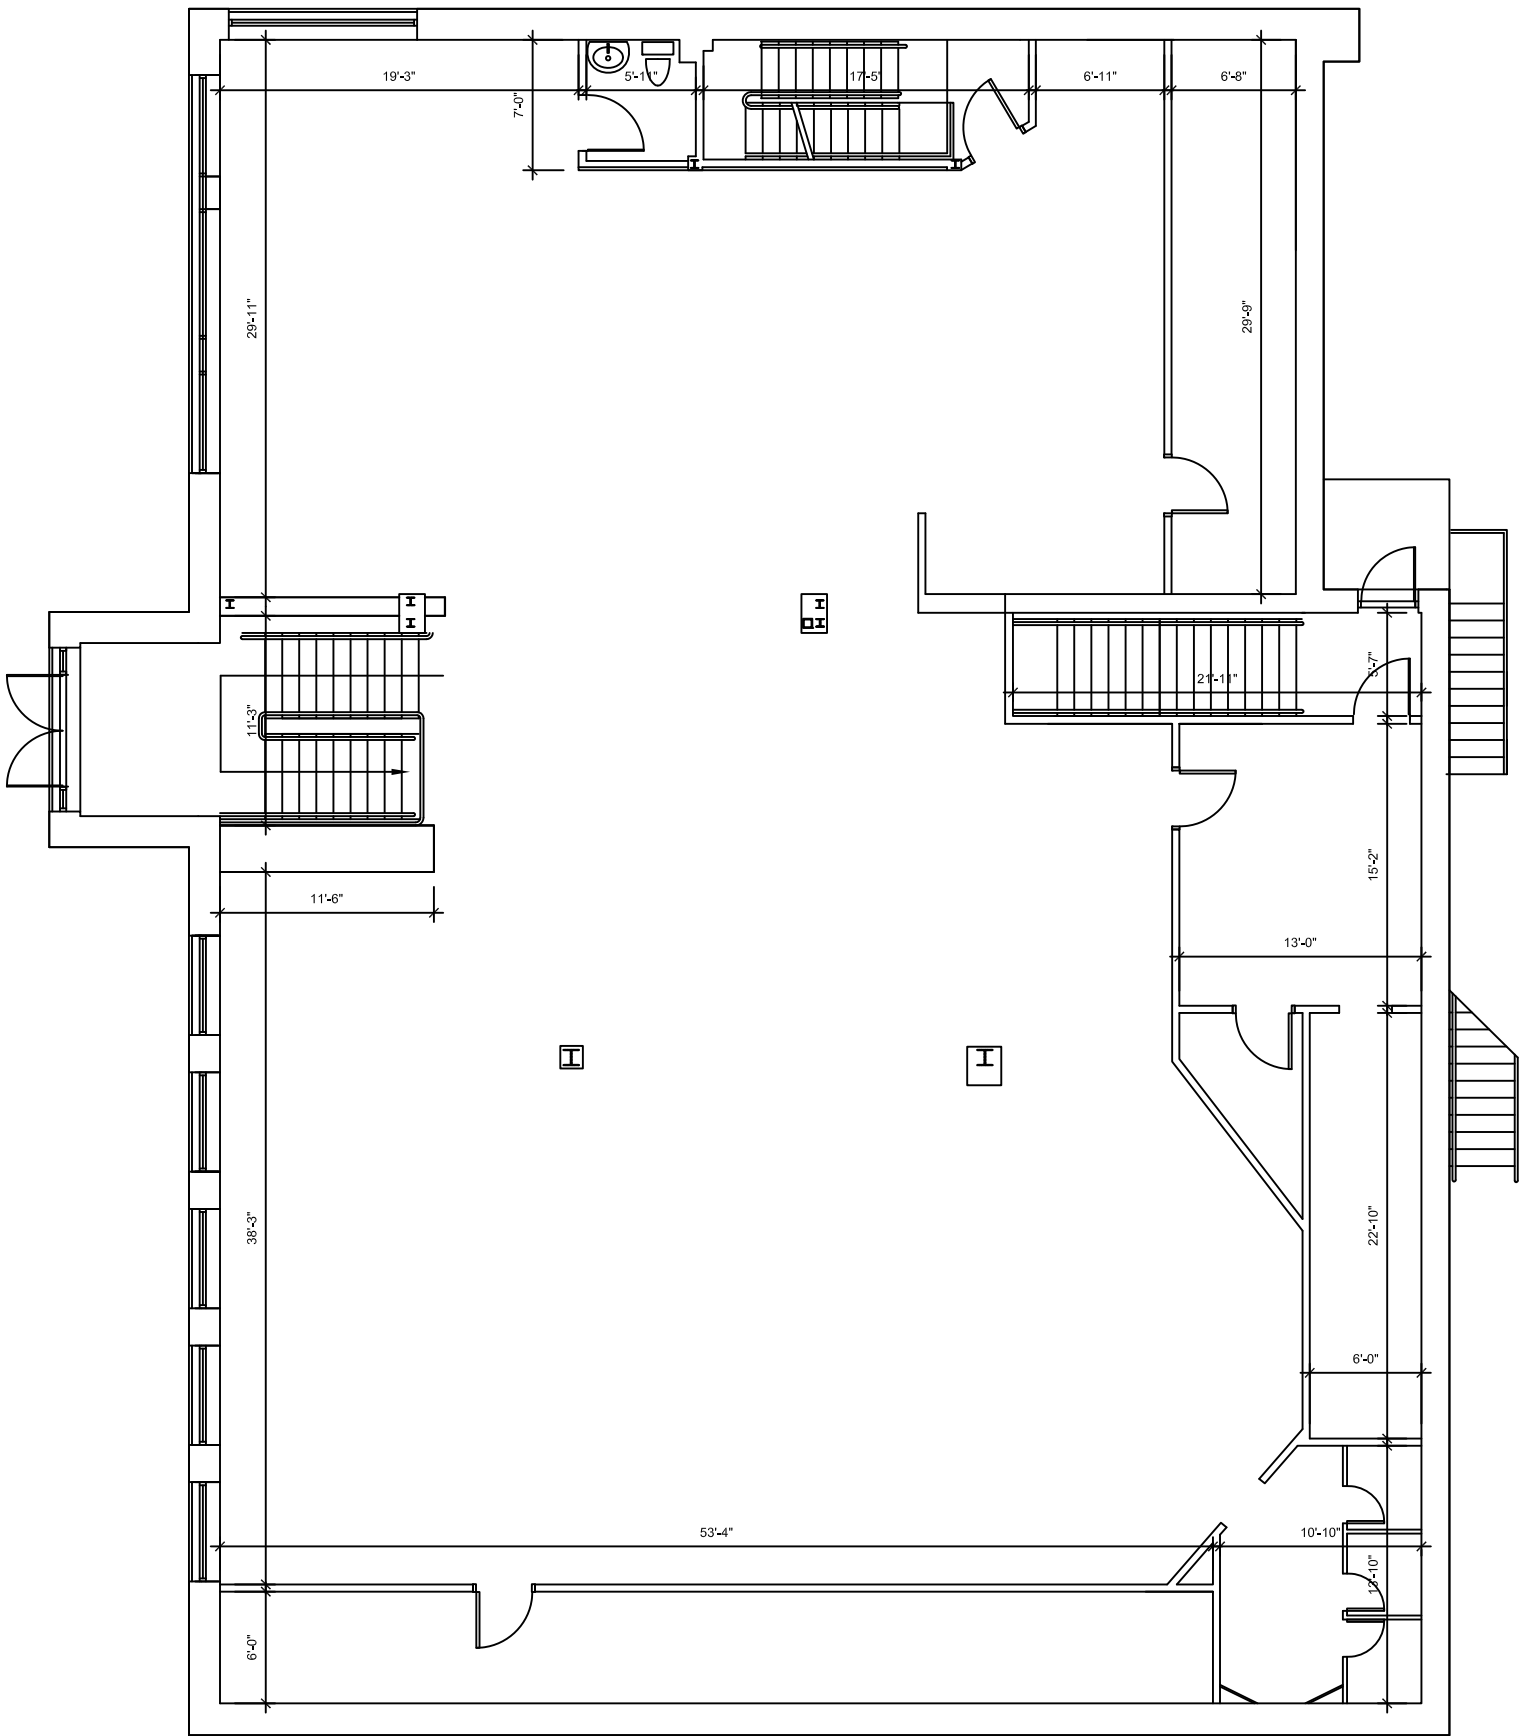

3755 Taschereau, Saint-Hubert
Plan du Sous-Sol

Superficie Totale	14 533 pi.ca.
Superficie du S-S	6 349 pi.ca.

Pas à l'échelle	14 nov. 2014	No. Cie : 600
-----------------	--------------	---------------

4-ETAGE

3755 Taschereau, Saint-Hubert
Plan du Rez-de-Chaussée

Superficie Totale	14 533 pi.ca.
Superficie du RDC	6 186 pi.ca.

Pas à l'échelle	14 nov. 2014	No. Cie : 600
-----------------	--------------	---------------

3755 Taschereau, Saint-Hubert
Plan de l'étage

Superficie Totale	14 533 pi.ca.
Superficie de l'étage	1 998 pi.ca.
Pas à l'échelle	14 nov. 2014 No. Cie : 600