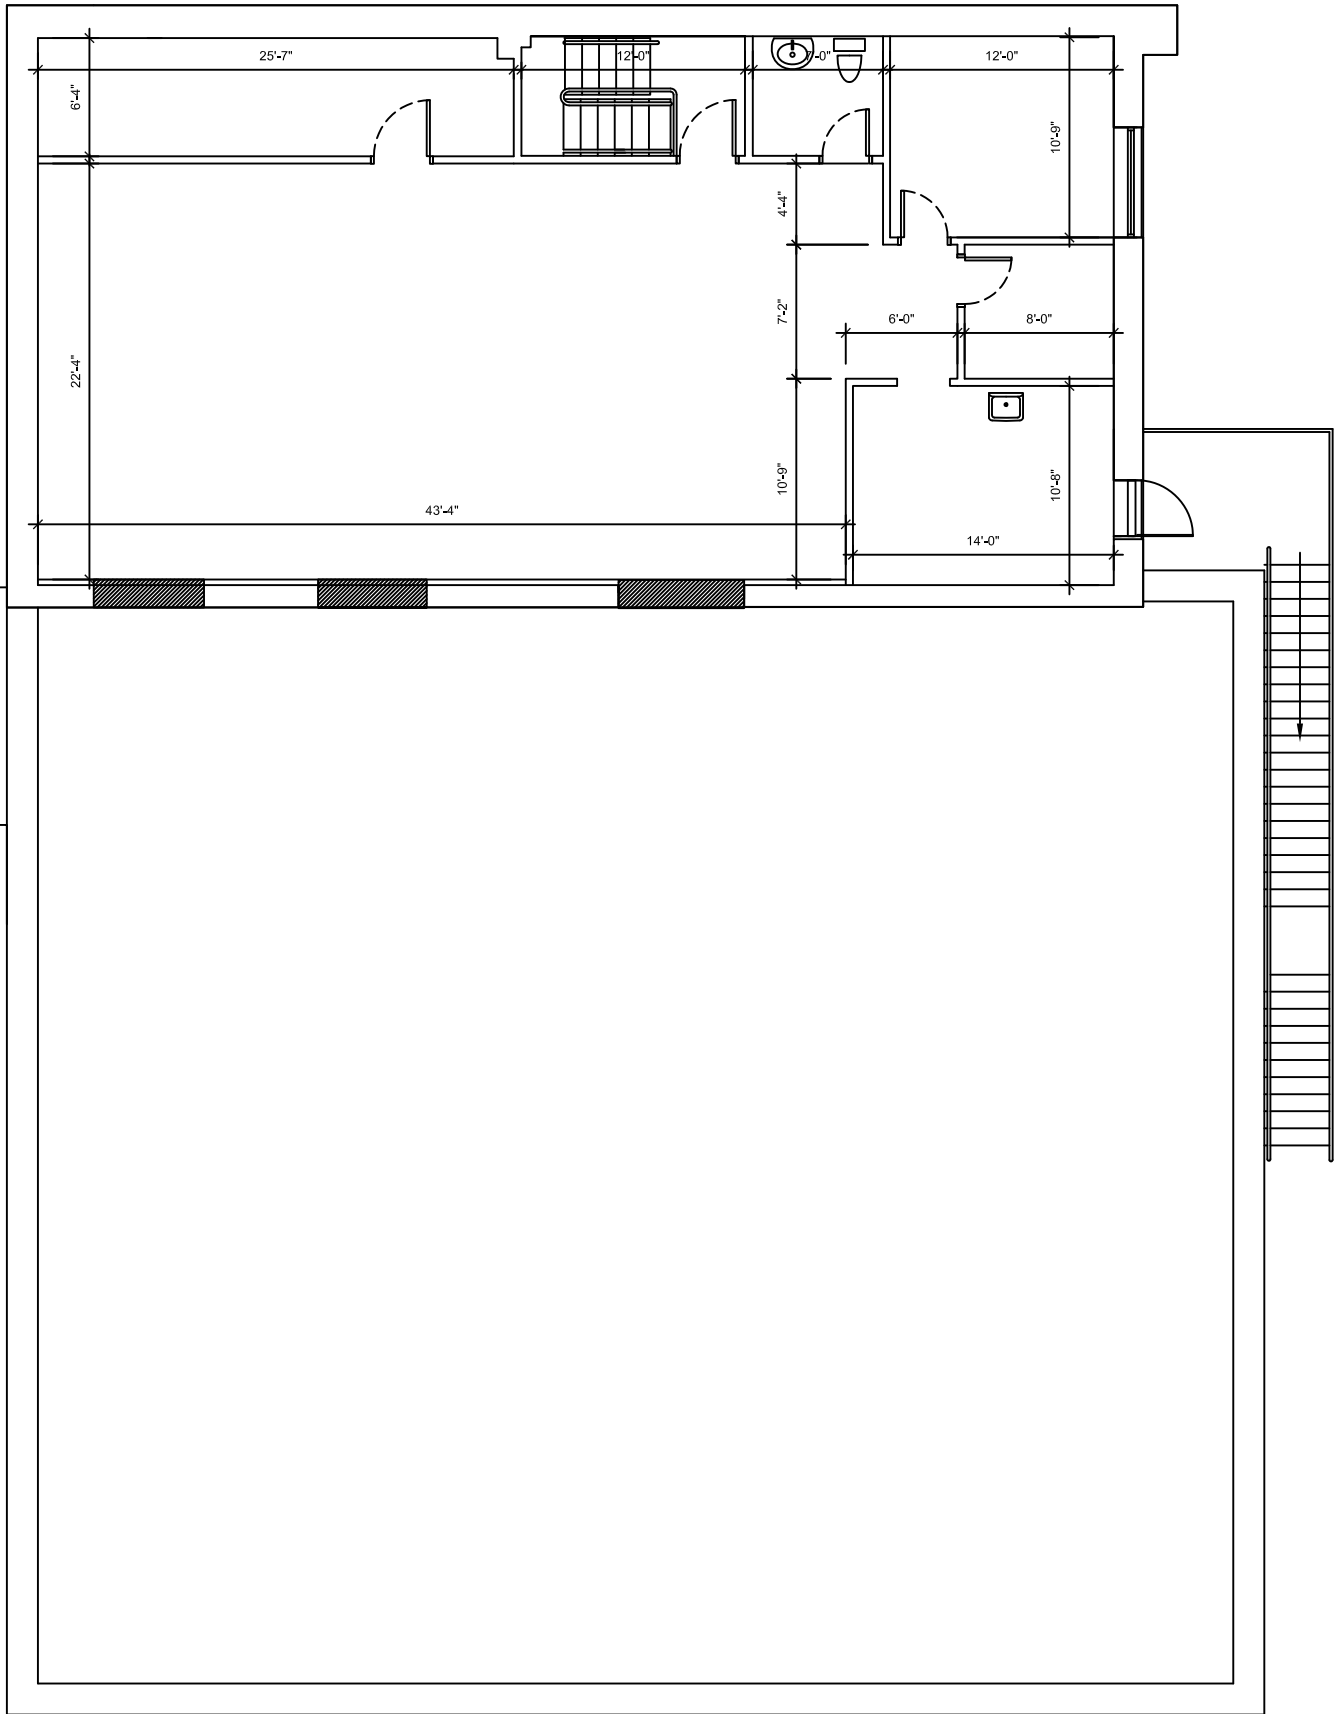

3755 Taschereau, Saint-Hubert
Plan du Sous-Sol

Superficie Totale	14 533 pi.ca.
Superficie du S-S	6 349 pi.ca.

Pas à l'échelle	14 nov. 2014	No. Cie : 600
-----------------	--------------	---------------

4-ETAGE

3755 Taschereau, Saint-Hubert
Plan du Rez-de-Chaussée

Superficie Totale	14 533 pi.ca.
Superficie du RDC	6 186 pi.ca.

Pas à l'échelle	14 nov. 2014	No. Cie : 600
-----------------	--------------	---------------

3755 Taschereau, Saint-Hubert
Plan de l'étage

Superficie Totale	14 533 pi.ca.
Superficie de l'étage	1 998 pi.ca.
Pas à l'échelle	14 nov. 2014 No. Cie : 600