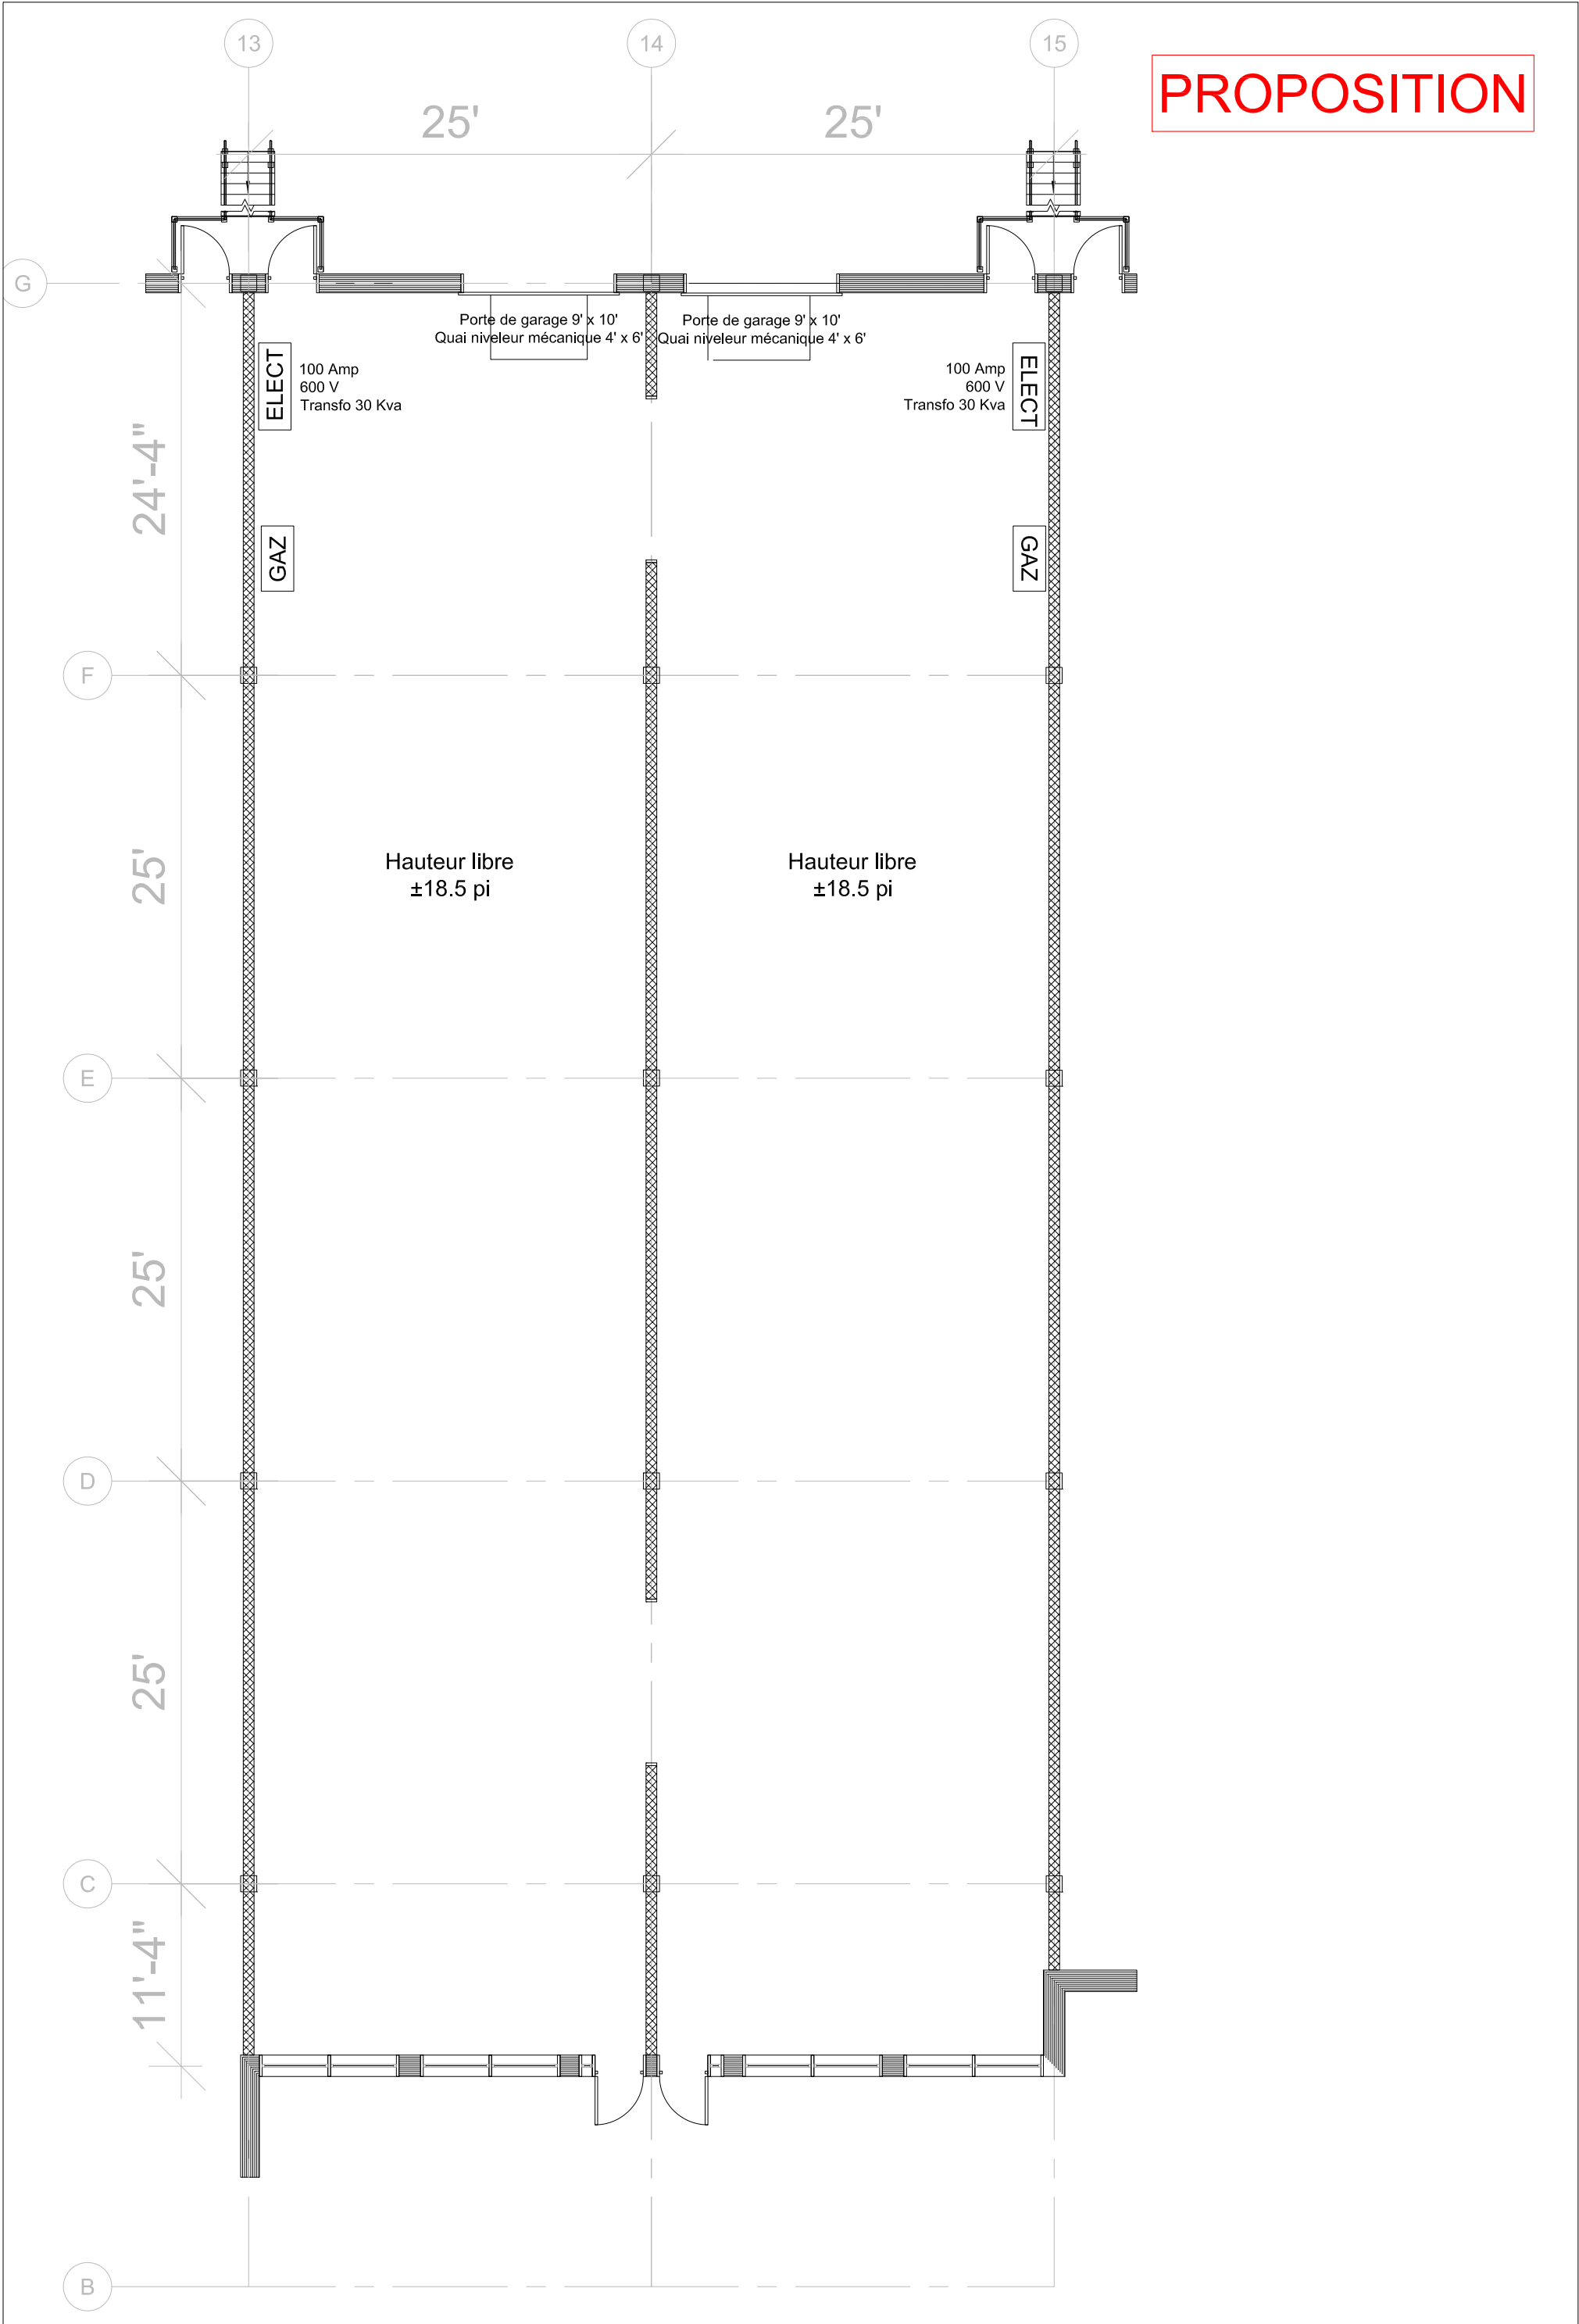

# PROPOSITION

Plan clé

2355-2359 43e Avenue, Lachine

Superficie Totale 5 608 pi.ca.

Superficie Bureaux 0 pi.ca.

Superficie Entrepôt 5 608 pi.ca.

Pas à l'échelle

2 mai 2019

No. Cie : 195-01