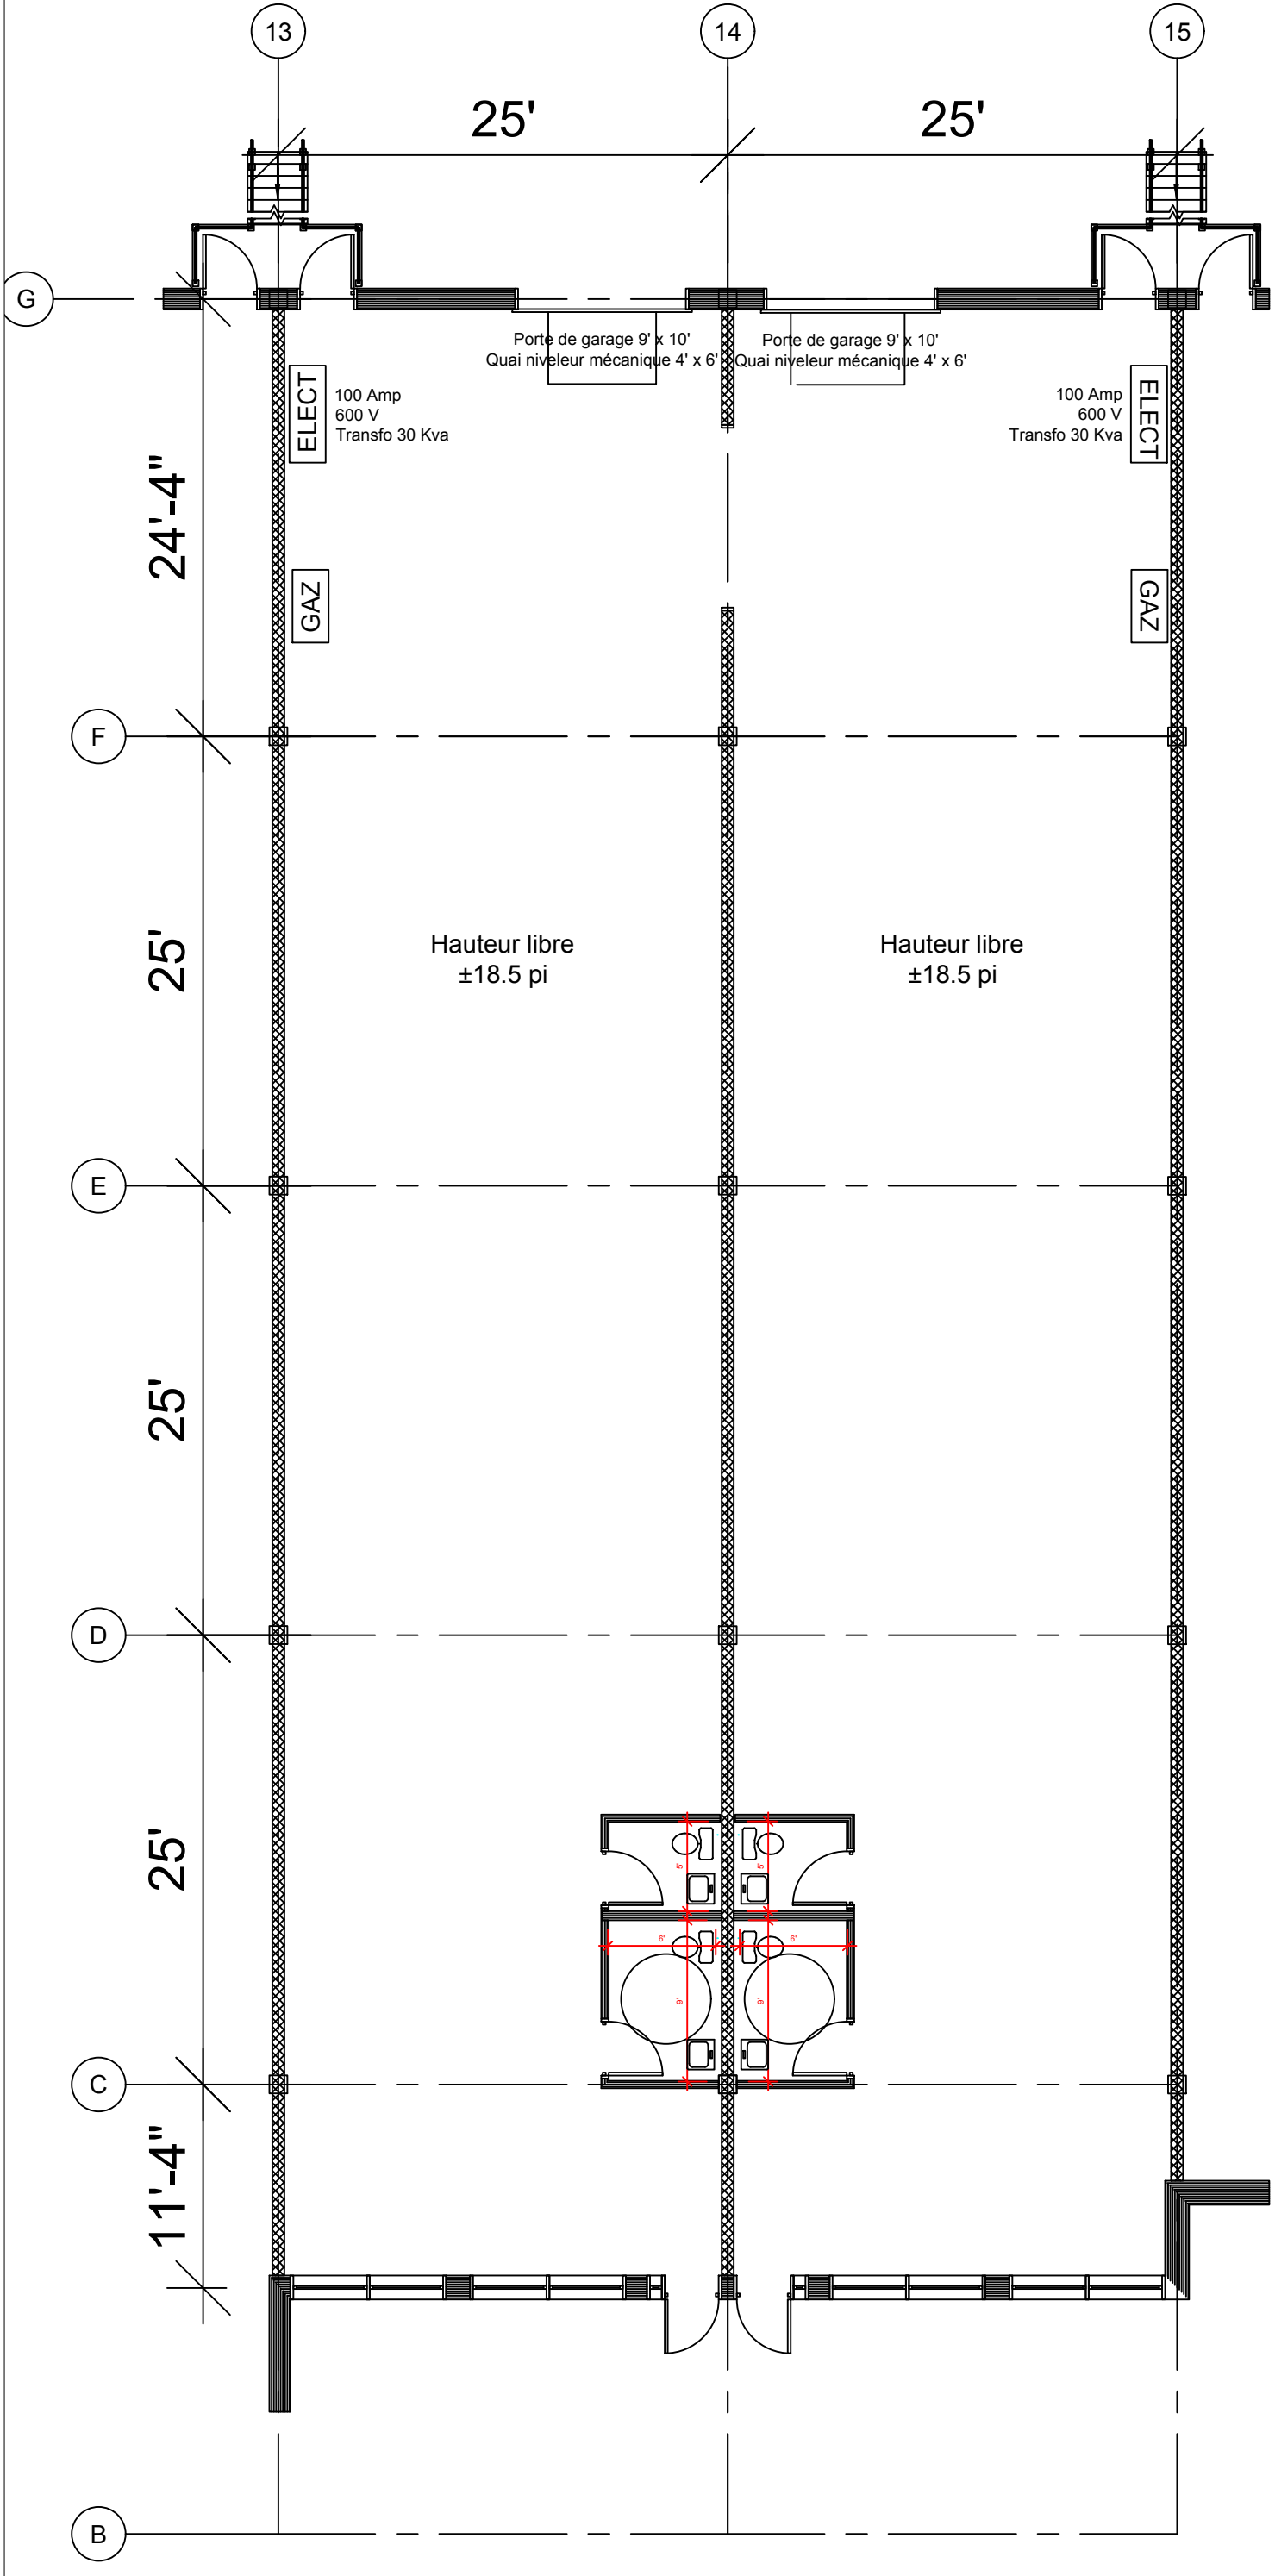

PROPOSITION

Plan clé

2355-2359 43e Avenue, Lachine

Superficie Totale 5 608 pi.ca.

Superficie Bureaux 0 pi.ca.

Superficie Entrepôt 5 608 pi.ca.

Pas à l'échelle

19 Juillet 2019

No. Cie : 195-01