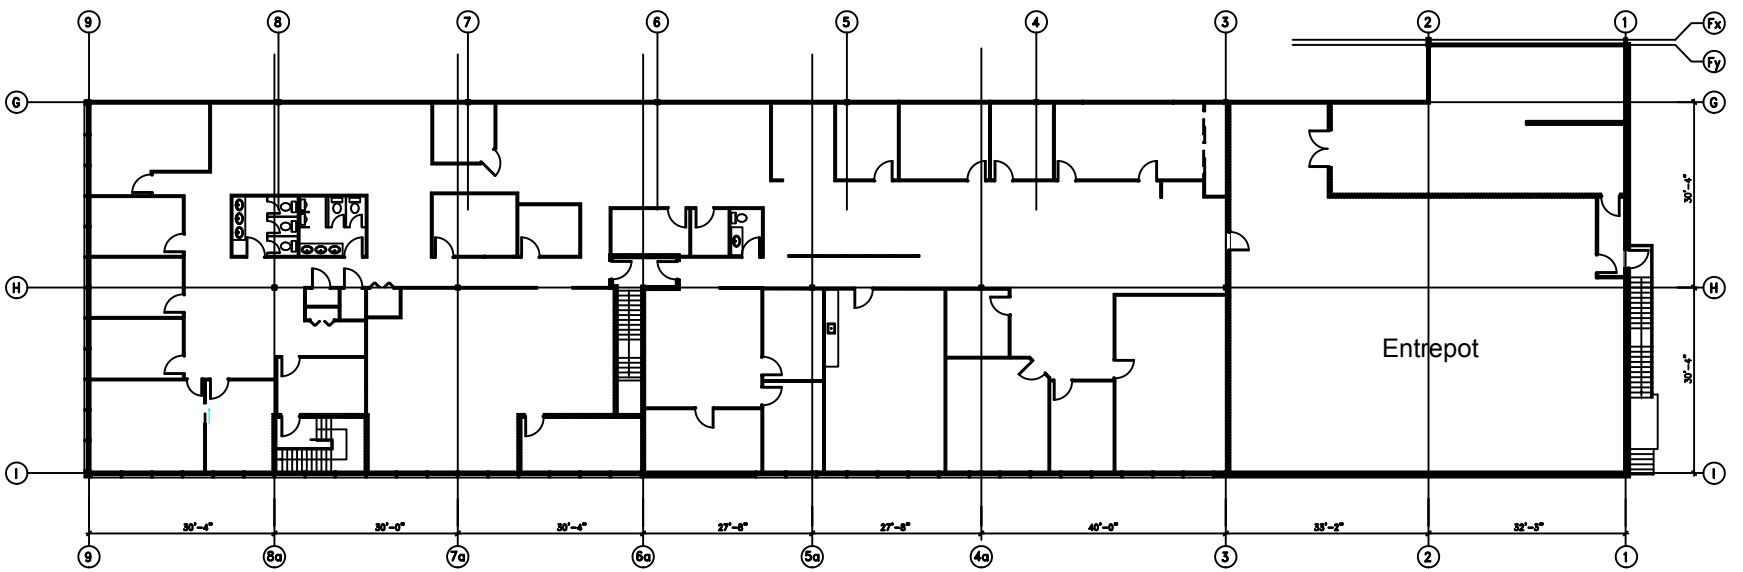

RUE L.H. LAFONTAINE

Plan clé

10 101 Louis-H. Lafontaine

	RDC	MEZZ	TOTAL
Superficie Bureaux:	745 pi.ca.	11 181 pi.ca.	11 926 pi.ca.
Superficie Entrepôt:	60 380 pi.ca.	4 173 pi.ca.	64 553 pi.ca.
			76 479 pi.ca.